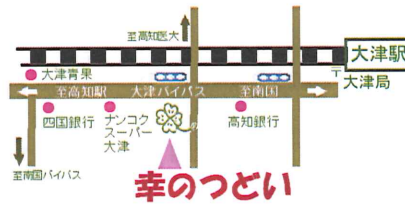

# 職員紹介

看護職員 竹内 佳奈

す。幸のつどいの看護職員、竹内で  
介護は幸のつどいが初めてです  
が、二児の母であり責任感もたつ  
ぷりです。  
当所では、看護よりも創作やレ  
クの立案、入浴介助、雑用とこな  
してくれています。  
まだまだ若いですが、幸のつど  
いでは一番の古株です。  
今後も以前の過ちを起ささない  
ように後輩の育成をお願いしたい  
です！

人生を  
充実させる  
お手伝いを  
いたします。